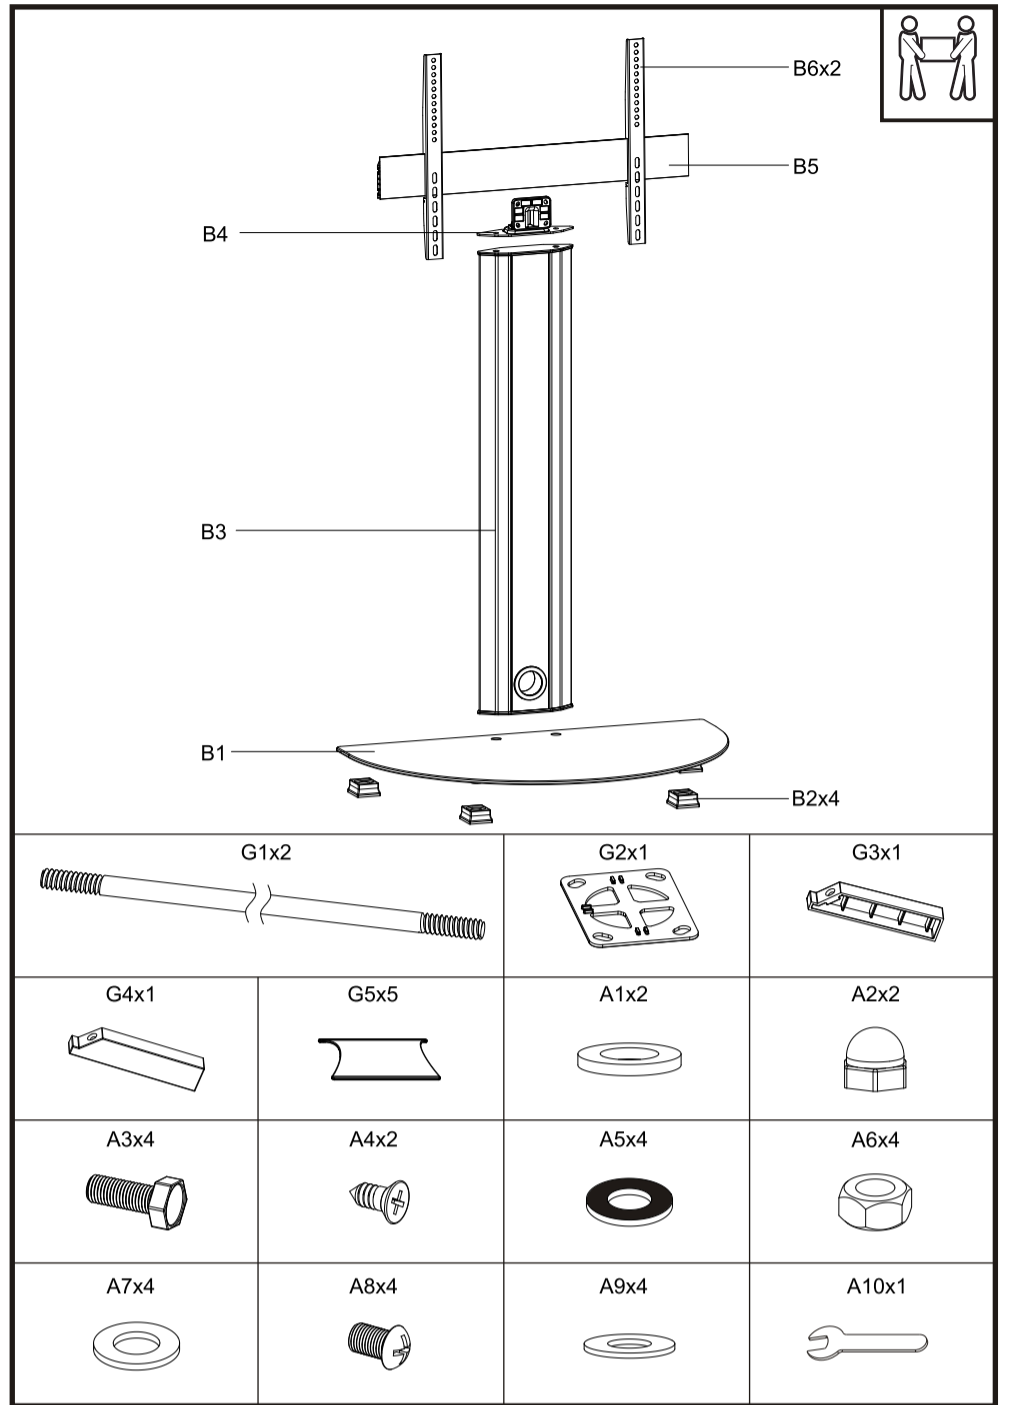

TV STANDS

ASSEMBLY INSTRUCTIONS

G1x2		G2x1	G3x1
G4x1	G5x5	A1x2	A2x2
A3x4	A4x2	A5x4	A6x4
A7x4	A8x4	A9x4	A10x1

A

B

M5x14 (x4)
M-A

M6x14 (x4)
M-B

M6x30 (x4)
M-C

M8x30 (x4)
M-D

M8x50 (x4)
M-E

M-F (x4)

M-G (x8)

M-H (x8)

1a

1b

2